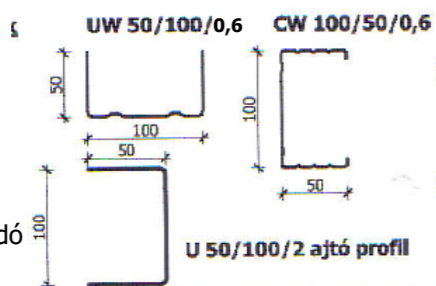

A-A metszet M=1:300

Iskolaépület helyiségek megnevezése

- | | |
|--------------------|-------------------------------|
| 1. tanterem | 7. iroda |
| 2. szertár | 8. kis előadó |
| 3. ének-zene terem | 9. lift |
| 4. zsbongó | 10. edzőterem, tornaterem |
| 5. WC-csoport | 11. kazánház, szellőző gépház |
| 6. tanári szoba | |

1. emelet alaprajz M=1:300

Metszet és falnézet M=1:50

Alaprajz M=1:50