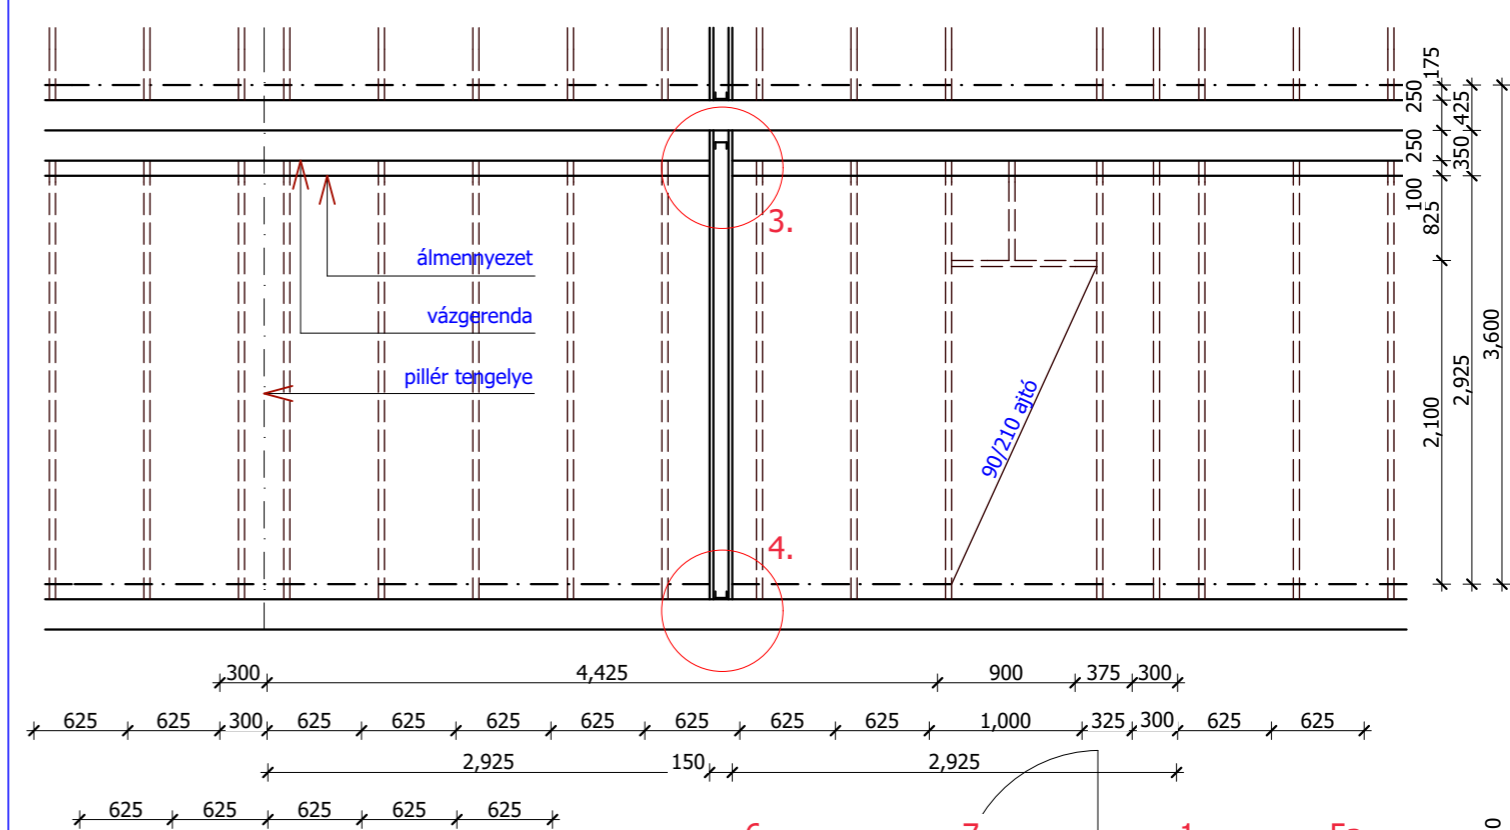

A-A metszet M=1:300

Iskolaépület helyiségek megnevezése

- | | |
|--------------------|-------------------------------|
| 1. tanterem | 7. iroda |
| 2. szertár | 8. kis előadó |
| 3. ének-zene terem | 9. lift |
| 4. zsbongó | 10. edzőterem, tornaterem |
| 5. WC-csoport | 11. kazánház, szellőző gépház |
| 6. tanári szoba | |

1. emelet alaprajz M=1:300

Metszet és falnézet M=1:50

Alaprajz M=1:50