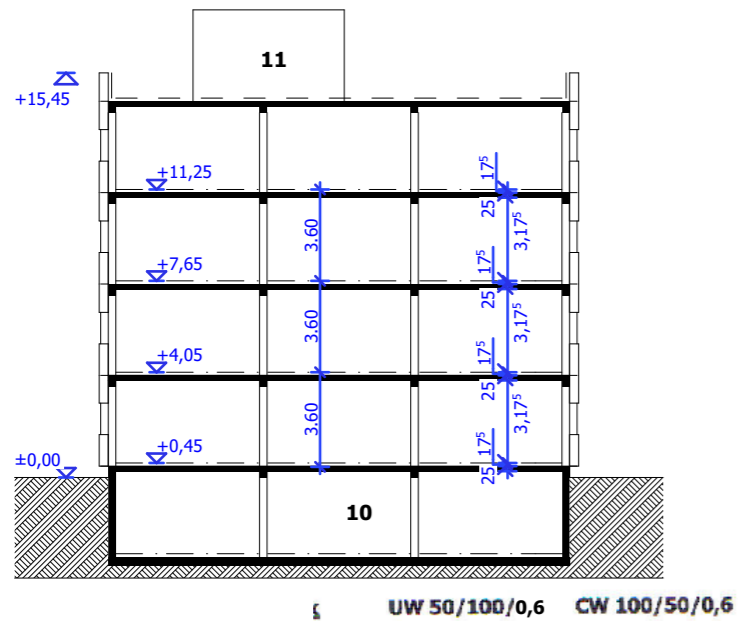

A-A metszet M=1:300

Iskolaépület helyiségek megnevezése

- | | |
|--------------------|-------------------------------|
| 1. tanterem | 7. iroda |
| 2. szertár | 8. kis előadó |
| 3. ének-zene terem | 9. lift |
| 4. zsbongó | 10. edzőterem, tornaterem |
| 5. WC-csoport | 11. kazánház, szellőző gépház |
| 6. tanári szoba | |

1. emelet alaprajz M=1:300

Metszet és falnézet M=1:50

Alaprajz M=1:50