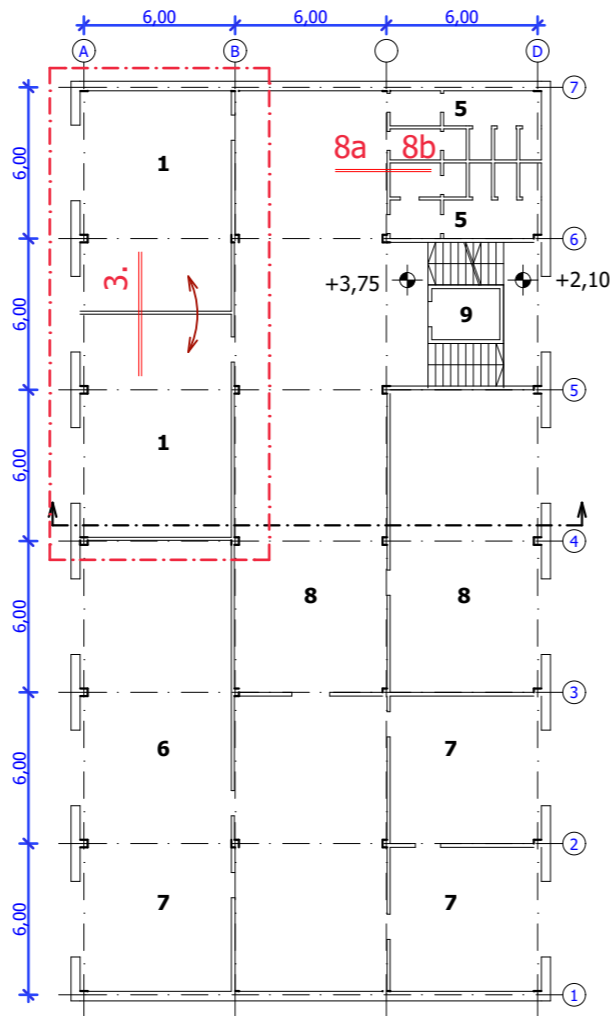

A-A metszet M=1:300

Iskolaépület helyiségek megnevezése

- | | |
|--------------------|-------------------------------|
| 1. tanterem | 7. iroda |
| 2. szertár | 8. kis előadó |
| 3. ének-zene terem | 9. lift |
| 4. zsbongó | 10. edzőterem, tornaterem |
| 5. WC-csoport | 11. kazánház, szellőző gépház |
| 6. tanári szoba | |

1. emelet alaprajz M=1:300

Metszet és falnézet M=1:50

Alaprajz M=1:50